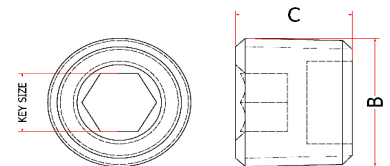

NPT THREAD

CODE	SIZE A	TRD LENGTH B	A/F
SBI-PLG-0N	3/8"	15	20
SBI-PLG-1N	1/2"	18	24
SBI-PLG-2N	3/4"	18	27
SBI-PLG-3N	1"	22	36
SBI-PLG-4N	1.1/4"	22	45
SBI-PLG-5N	1.1/2"	24	50
SBI-PLG-6N	2"	24	68
SBI-PLG-7N	2.1/2"	28	80
SBI-PLG-8N	3"	28	100
SBI-PLG-9N	4"	34	120

MATERIAL BRASS BS 2874
CZ121 PB3
SS304 -SS316L

FINISH NICKEL PLATED

THREAD METRIC,NPT

NPT THROUGH THREAD

MATERIAL BRASS BS 2874
CZ121 PB3
SS304 -SS316L

FINISH NICKEL PLATED

THREAD NPT

METRIC THREAD

CODE	SIZE B	TRD LENGTH C	KEY SIZE
SBI-AKP-0M	M12	12	8 MM
SBI-AKP-00M	M16	15	8 MM
SBI-AKP-1M	M20	15	8 MM
SBI-AKP-2M	M25	15	10 MM
SBI-AKP-3M	M32	15	10 MM
SBI-AKP-4M	M40	15	12 MM
SBI-AKP-5M	M50	15	12 MM
SBI-AKP-6M	M63	15	14 MM
SBI-AKP-7M	M75	20	14 MM
SBI-AKP-8M	M90	20	14 MM

NPT THREAD

CODE	SIZE B	TRD LENGTH C	KEY SIZE
SBI-AKP-0N	3/8"	14	8 MM
SBI-AKP-1N	1/2"	14	8 MM
SBI-AKP-2N	3/4"	14	8 MM
SBI-AKP-3N	1"	19	10 MM
SBI-AKP-4N	1.1/4"	19	10 MM
SBI-AKP-5N	1.1/2"	19	12 MM
SBI-AKP-6N	2"	19	12 MM
SBI-AKP-7N	2.1/2"	24	14 MM
SBI-AKP-8N	3"	24	14 MM