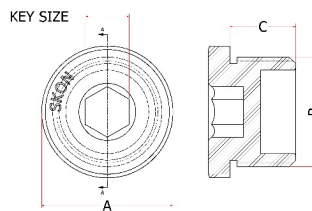

NPT THREAD

CODE	SIZE A	TRD LENGTH B	A/F
SBI-PLG-0N	3/8"	15	20
SBI-PLG-1N	1/2"	18	24
SBI-PLG-2N	3/4"	18	27
SBI-PLG-3N	1"	22	36
SBI-PLG-4N	1.1/4"	22	45
SBI-PLG-5N	1.1/2"	24	50
SBI-PLG-6N	2"	24	68
SBI-PLG-7N	2.1/2"	28	80
SBI-PLG-8N	3"	28	100
SBI-PLG-9N	4"	34	120

MATERIAL BRASS BS 2874
CZ121 PB3
SS304 -SS316L

FINISH NICKEL PLATED

THREAD METRIC,NPT

NPT THROUGH THREAD

MATERIAL BRASS BS 2874
CZ121 PB3
SS304 -SS316L

FINISH NICKEL PLATED

THREAD NPT

METRIC THREAD

CODE	SIZE B	TRD LENGTH C	KEY SIZE
SBI-AKP-0M	M12	12	8 MM
SBI-AKP-00M	M16	15	8 MM
SBI-AKP-1M	M20	15	8 MM
SBI-AKP-2M	M25	15	10 MM
SBI-AKP-3M	M32	15	10 MM
SBI-AKP-4M	M40	15	12 MM
SBI-AKP-5M	M50	15	12 MM
SBI-AKP-6M	M63	15	14 MM
SBI-AKP-7M	M75	20	14 MM
SBI-AKP-8M	M90	20	14 MM

NPT THREAD

CODE	SIZE B	TRD LENGTH C	KEY SIZE
SBI-AKP-0N	3/8"	14	8 MM
SBI-AKP-1N	1/2"	14	8 MM
SBI-AKP-2N	3/4"	14	8 MM
SBI-AKP-3N	1"	19	10 MM
SBI-AKP-4N	1.1/4"	19	10 MM
SBI-AKP-5N	1.1/2"	19	12 MM
SBI-AKP-6N	2"	19	12 MM
SBI-AKP-7N	2.1/2"	24	14 MM
SBI-AKP-8N	3"	24	14 MM