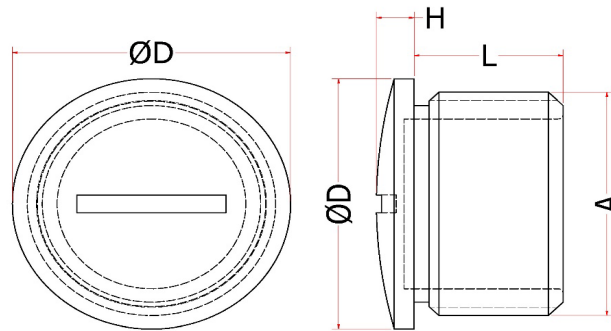

DOME / Slotted Plug For Cable Gland

Metric Thread -Short

CODE	SIZE A	TRD LENGTH L	H	ØD
SBI-DPLG-0MS	M16	5	3	19
SBI-DPLG-1MS	M20	6	3	24
SBI-DPLG-2MS	M25	6	4	28
SBI-DPLG-3MS	M32	8	4	35
SBI-DPLG-4MS	M40	8	6	45
SBI-DPLG-5MS	M50	10	6	55
SBI-DPLG-6MS	M63	10	6	70
SBI-DPLG-7MS	M75	12	6	80

*All Dimensions are in Millimeters(mm)

Metric Thread -Long

CODE	SIZE A	TRD LENGTH L	H	ØD
SBI-DPLG-0ML	M16	10	3	19
SBI-DPLG-1ML	M20	10	3	24
SBI-DPLG-2ML	M25	10	4	28
SBI-DPLG-3ML	M32	14	4	35
SBI-DPLG-4ML	M40	14	6	45
SBI-DPLG-5ML	M50	14	6	55
SBI-DPLG-6ML	M63	15	6	70
SBI-DPLG-7ML	M75	15	6	80

PG Thread -Short

CODE	SIZE A	TRD LENGTH L	H	ØD
SBI-DPLG-0PGS	Pg7	5	3	14
SBI-DPLG-1PGS	Pg9	6	3	17
SBI-DPLG-2PGS	Pg11	6	3	20
SBI-DPLG-3PGS	Pg13.5	7	3	22
SBI-DPLG-4PGS	Pg16	7	4	24
SBI-DPLG-5PGS	Pg21	7	4	30
SBI-DPLG-6PGS	Pg29	8	4	39
SBI-DPLG-7PGS	Pg36	9	6	50
SBI-DPLG-8PGS	Pg42	10	6	60
SBI-DPLG-9PGS	Pg48	10	6	64

*All Dimensions are in Millimeters(mm)

PG Thread -Long

CODE	SIZE A	TRD LENGTH L	H	ØD
SBI-DPLG-0PGL	Pg7	10	3	14
SBI-DPLG-1PGL	Pg9	10	3	17
SBI-DPLG-2PGL	Pg11	10	3	20
SBI-DPLG-3PGL	Pg13.5	10	3	22
SBI-DPLG-4PGL	Pg16	10	4	24
SBI-DPLG-5PGL	Pg21	12	4	30
SBI-DPLG-6PGL	Pg29	12	4	39
SBI-DPLG-7PGL	Pg36	15	6	50
SBI-DPLG-8PGL	Pg42	15	6	60
SBI-DPLG-9PGL	Pg48	15	6	64