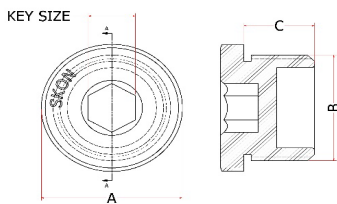

NPT THREAD

CODE	SIZE A	TRD LENGTH B	A/F
SBI-PLG-0N	3/8"	15	20
SBI-PLG-1N	1/2"	18	24
SBI-PLG-2N	3/4"	18	27
SBI-PLG-3N	1"	22	36
SBI-PLG-4N	1.1/4"	22	45
SBI-PLG-5N	1.1/2"	24	50
SBI-PLG-6N	2"	24	68
SBI-PLG-7N	2.1/2"	28	80
SBI-PLG-8N	3"	28	100
SBI-PLG-9N	4"	34	120

MATERIAL BRASS BS 2874
CZ121 PB3
SS304 -SS316L

FINISH NICKEL PLATED

THREAD METRIC,NPT

NPT THROUGH THREAD

MATERIAL BRASS BS 2874
CZ121 PB3
SS304 -SS316L

FINISH NICKEL PLATED

THREAD NPT

METRIC THREAD

CODE	SIZE B	TRD LENGTH C	KEY SIZE
SBI-AKP-0M	M12	12	8 MM
SBI-AKP-00M	M16	15	8 MM
SBI-AKP-1M	M20	15	8 MM
SBI-AKP-2M	M25	15	10 MM
SBI-AKP-3M	M32	15	10 MM
SBI-AKP-4M	M40	15	12 MM
SBI-AKP-5M	M50	15	12 MM
SBI-AKP-6M	M63	15	14 MM
SBI-AKP-7M	M75	20	14 MM
SBI-AKP-8M	M90	20	14 MM

NPT THREAD

CODE	SIZE B	TRD LENGTH C	KEY SIZE
SBI-AKP-0N	3/8"	14	8 MM
SBI-AKP-1N	1/2"	14	8 MM
SBI-AKP-2N	3/4"	14	8 MM
SBI-AKP-3N	1"	19	10 MM
SBI-AKP-4N	1.1/4"	19	10 MM
SBI-AKP-5N	1.1/2"	19	12 MM
SBI-AKP-6N	2"	19	12 MM
SBI-AKP-7N	2.1/2"	24	14 MM
SBI-AKP-8N	3"	24	14 MM